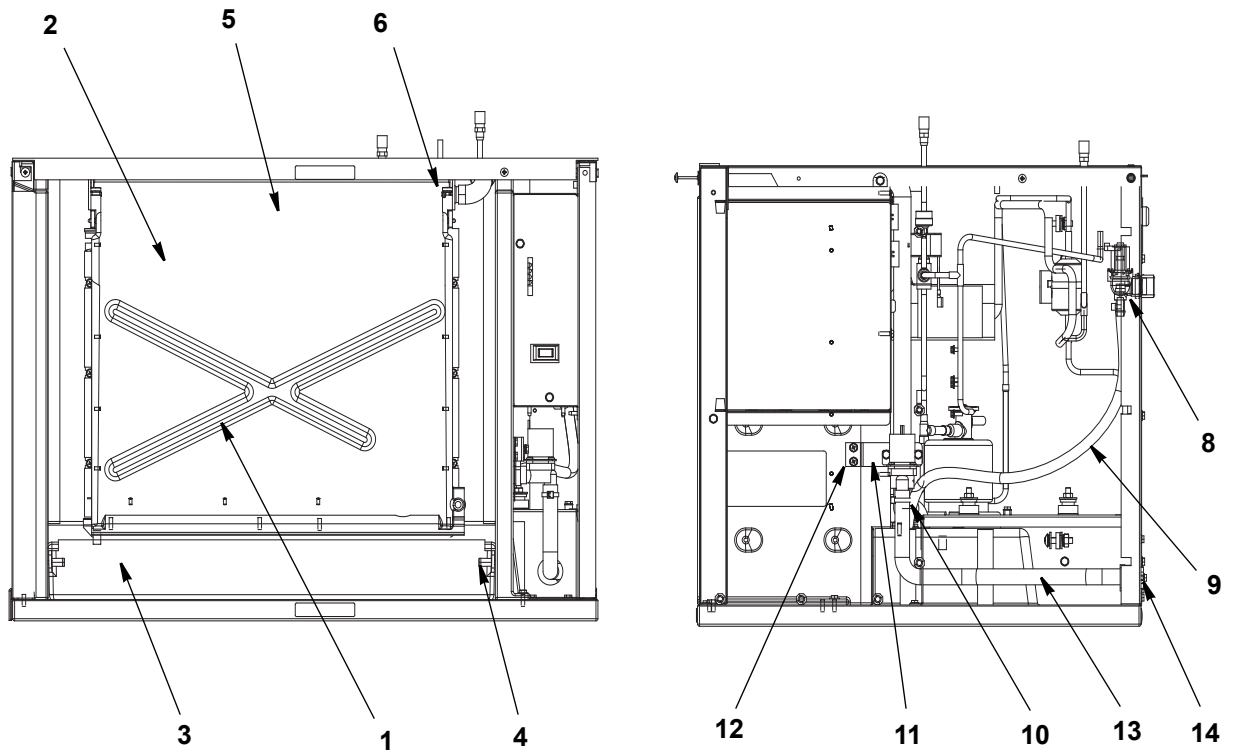

Ice Machine Parts List For

制冰机零件手册

ES0662AC-251

ES0663WC-251

ES0664AC-251

CONTROL BOX 控制盒部件

DESCRIPTION 描述

PART NO. 零件号码

1	Bushing, SB1187-15/2182 衬套	2500011
2	Bushing, SB625-8/2073 衬套	2502189
3	Control Box Base 控制盒基座	040001027
4	Support 支撑	4302253
5	Control Board 控制板	040001070
6	Contacto 接触器	2001543
7	Switch, Rocker 开关	2301513
8	Capacitor, Run 运行电容	2010133 ^[1]
8a	Capacitor, Run 运行电容	8503663 ^[2]
9	PTCR 启动器	8504993
10	Bracket, Capacitor 电容支架	6024951

NOTE:

[1] Just used on the machine after series number 310211435. 用于序列后 310211435 之后的设备。

[2] Just used on the machine before series number 310211435. 用于序列后 310211435 之前的设备。

EVAPORATOR COMPARTMENT 蒸发器部件

DESCRIPTION 描述

	DESCRIPTION 描述	PART NO. 零件号码
1	Curtain, Water 水帘板	4304643
2	Evaporator 蒸发盘	
2a	Evaporator Dice 方块冰	7625119
2b	Evaporator Half Dice 半方块冰	7625109
3	Through Water 水槽	040001151
4	Thumbscrew(Used For Through Water) 指旋螺钉	5305123
5	Distribution Assembly 分水管组件	7624983
6	Thumbscrew(Used For Distribution Assembly) 指旋螺钉	5000013
7	O-ring(Not Shown) O型圈	3718203
8	Valve, Water Inlet 进水阀	000000888
9	Tube, Vinyl 水管	040001483
10	Valve, Dump 排水阀	040001038
11	Bracket, Valve Dump 排水阀支架	040001065
12	SCR 螺钉	000001718
13	Tube Molded Vinyl 水管	040001094
14	Adapter 转接头	8706133