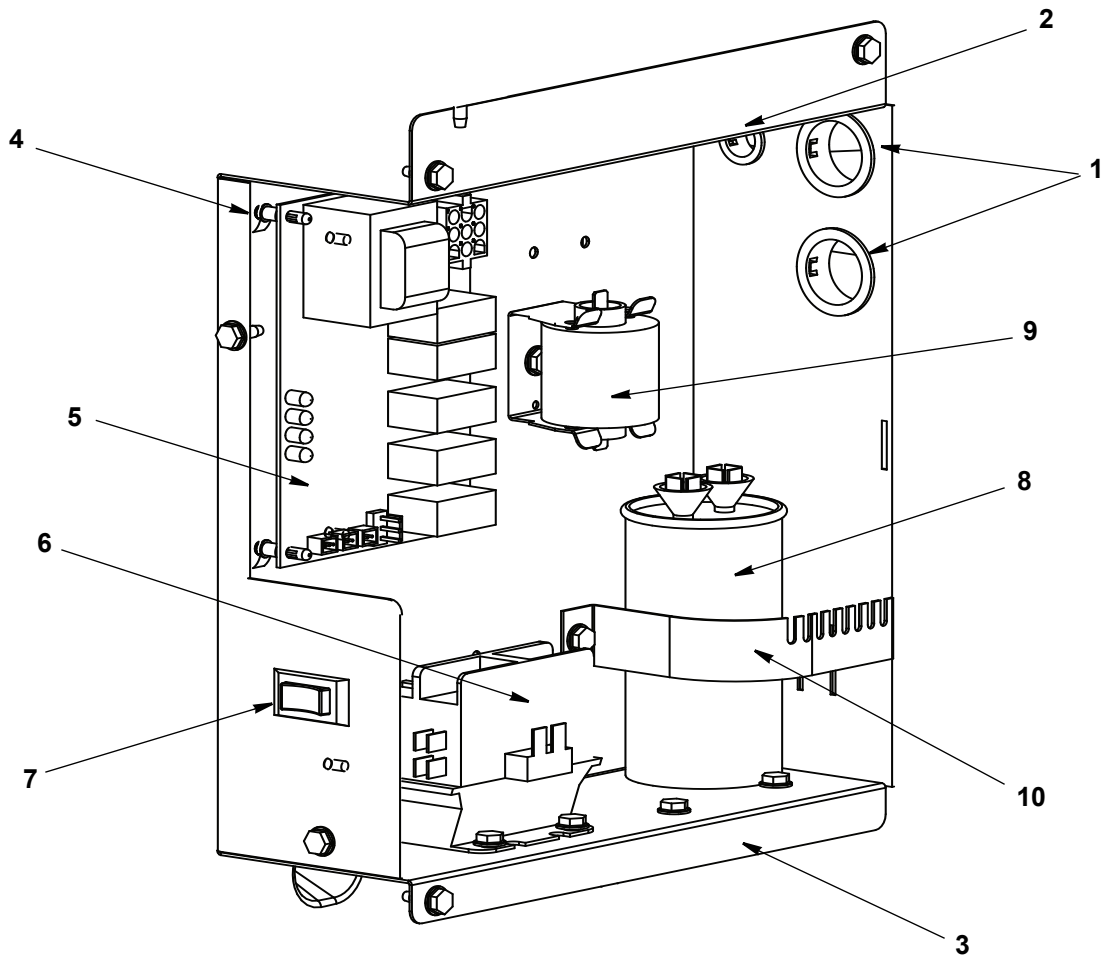

Ice Machine Parts List For

制冰机零件手册

ES0662AC-251

ES0663WC-251

ES0664AC-251

CONTROL BOX 控制盒部件

DESCRIPTION 描述

PART NO. 零件号码

1	Bushing, SB1187-15/2182 衬套	2500011
2	Bushing, SB625-8/2073 衬套	2502189
3	Control Box Base 控制盒基座	040001027
4	Support 支撑	4302253
5	Control Board 控制板	040001070
6	Contacto 接触器	2001543
7	Switch, Rocker 开关	2301513
8	Capacitor, Run 运行电容	2010133 ^[1]
8a	Capacitor, Run 运行电容	8503663 ^[2]
9	PTCR 启动器	8504993
10	Bracket, Capacitor 电容支架	6024951

NOTE:

[1] Just used on the machine after series number 310211435. 用于序列后 310211435 之后的设备。

[2] Just used on the machine before series number 310211435. 用于序列后 310211435 之前的设备。

EVAPORATOR COMPARTMENT 蒸发器部件

DESCRIPTION 描述

	DESCRIPTION 描述	PART NO. 零件号码
1	Curtain, Water 水帘板	4304643
2	Evaporator 蒸发盘	
2a	Evaporator Dice 方块冰	7625119
2b	Evaporator Half Dice 半方块冰	7625109
3	Through Water 水槽	040001151
4	Thumbscrew(Used For Through Water) 指旋螺钉	5305123
5	Distribution Assembly 分水管组件	7624983
6	Thumbscrew(Used For Distribution Assembly) 指旋螺钉	5000013
7	O-ring(Not Shown) O型圈	3718203
8	Valve, Water Inlet 进水阀	000000888
9	Tube, Vinyl 水管	040001483
10	Valve, Dump 排水阀	040001038
11	Bracket, Valve Dump 排水阀支架	040001065
12	SCR 螺钉	000001718
13	Tube Molded Vinyl 水管	040001094
14	Adapter 转接头	8706133