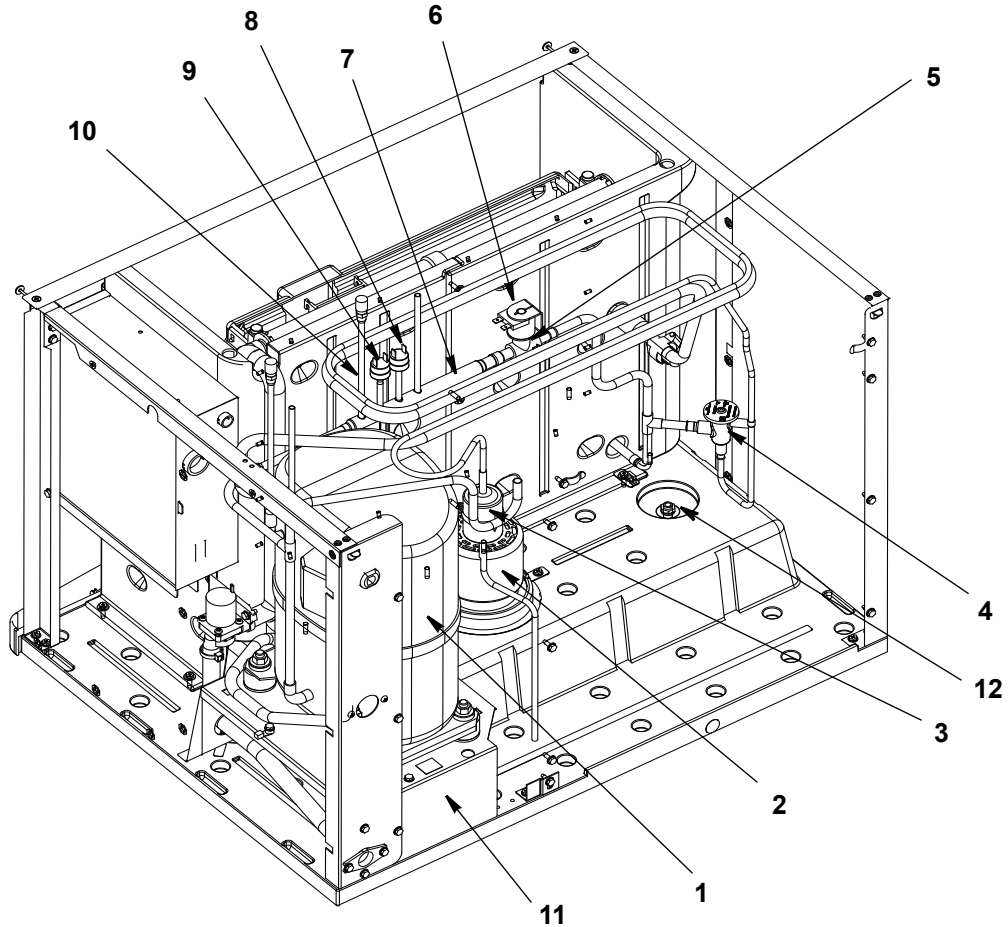

REFRIGERATION COMPARTMENT - COMMON PARTS

制冷系统部件 —— 通用部件

DESCRIPTION 描述

PART NO. 零件号码

1	Compressor 压缩机	040002276^[1]
1a	Compressor 压缩机	.8250933^[2]
2	Pump, Water 230/50/60 水泵	040001455
3	Drier, Danfoss 干燥过滤器	8930259
4	Expansion Valve 膨胀阀	7600203
5	Hot Gas Valve Assembly 热气阀组件	7630091
6	Hot Gas Valve Coil 热气阀线圈	000005157
7	Manifold Strainer 过滤器	8251043
8	Fan Cycling Control 风扇循环控制器	2001263
9	High Pressure Cutout Control 高压切断控制	2001243
10	Access Valve 加液阀	8373253
11	Bracket Compressor Base 压缩机基座支架	040001037
12	Probe Water Level 水位探针	040001033

NOTE:

[1] Just used on the machine after series number 310211435. 用于序列后 310211435 之后的设备。

[2] Just used on the machine before series number 310211435. 用于序列后 310211435 之前的设备。