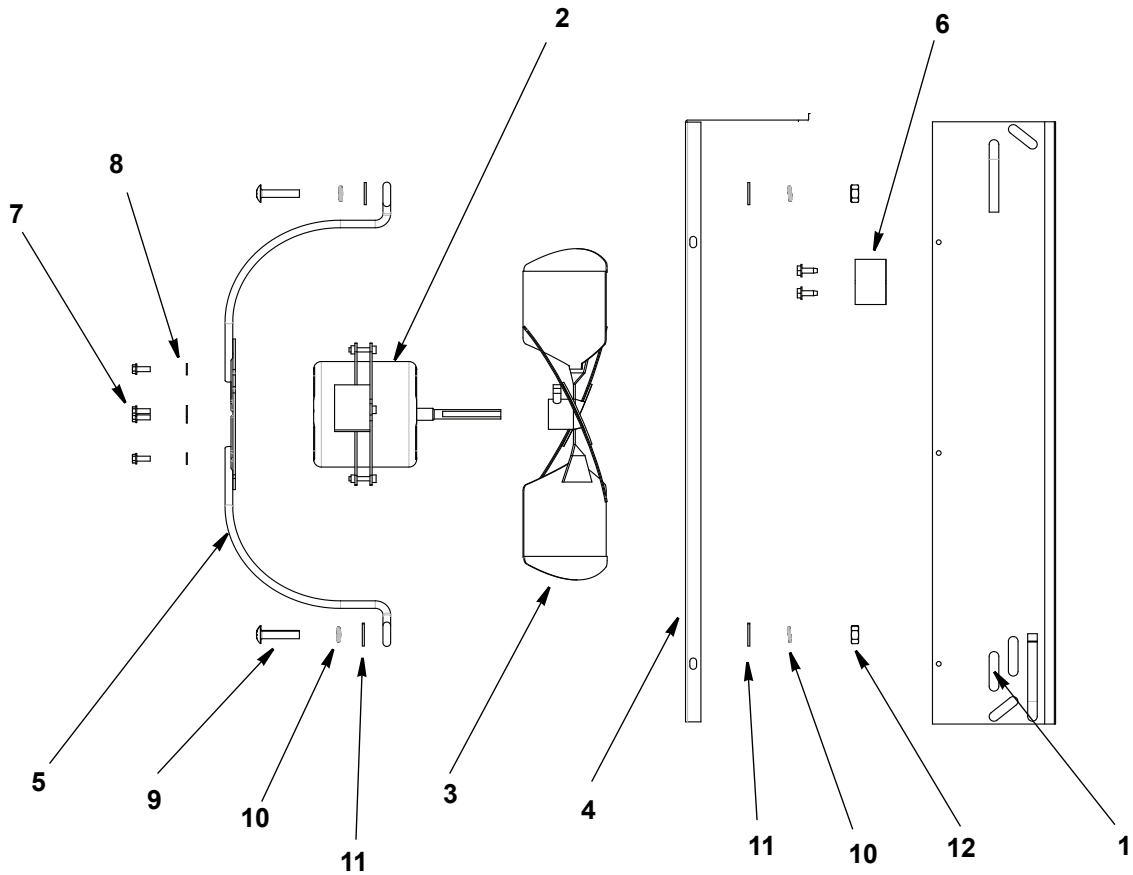

Ice Machine Parts List For

制冰机零件手册

ES0662AC-251

ES0663WC-251

ES0664AC-251

CONTROL BOX 控制盒部件

DESCRIPTION 描述

PART NO. 零件号码

	DESCRIPTION 描述	PART NO. 零件号码
1	Curtain, Water 水帘板	4304643
2	Evaporator 蒸发盘	
2a	Evaporator Dice 方块冰	7625119
2b	Evaporator Half Dice 半方块冰	7625109
3	Through Water 水槽	040001151
4	Thumbscrew(Used For Through Water) 指旋螺钉	5305123
5	Distribution Assembly 分水管组件	7624983
6	Thumbscrew(Used For Distribution Assembly) 指旋螺钉	5000013
7	O-ring(Not Shown) O型圈	3718203
8	Valve, Water Inlet 进水阀	000000888
9	Tube, Vinyl 水管	040001483
10	Valve, Dump 排水阀	040001038
11	Bracket, Valve Dump 排水阀支架	040001065
12	SCR 螺钉	000001718
13	Tube Molded Vinyl 水管	040001094
14	Adapter 转接头	8706133

REFRIGERATION COMPARTMENT - COMMON PARTS

制冷系统部件 —— 通用部件

DESCRIPTION 描述

PART NO. 零件号码

1	Compressor 压缩机	040002276 ^[1]
1a	Compressor 压缩机	.8250933 ^[2]
2	Pump, Water 230/50/60 水泵	040001455
3	Drier, Danfoss 干燥过滤器	8930259
4	Expansion Valve 膨胀阀	7600203
5	Hot Gas Valve Assembly 热气阀组件	7630091
6	Hot Gas Valve Coil 热气阀线圈	000005157
7	Manifold Strainer 过滤器	8251043
8	Fan Cycling Control 风扇循环控制器	2001263
9	High Pressure Cutout Control 高压切断控制	2001243
10	Access Valve 加液阀	8373253
11	Bracket Compressor Base 压缩机基座支架	040001037
12	Probe Water Level 水位探针	040001033

制冷系统部件 —— 通用部件

DESCRIPTION 描述

PART NO. 零件号码

1	Air Condensor 空冷冷凝器	040001161
2	Fan Motor, 230/50 风扇电机	040000664
3	Fan Blade 扇叶	2416173
4	Fan Shroud 风扇护罩	040001097
5	Fan Motor Mount 风扇电机固定支架	3406623
6	Drier Bracket Support 过滤器支架	040001383
7	Screw 螺丝	5025599
8	Washer 垫片	5504261
9	SCR 螺钉	5033589
10	Lockwasher 弹簧垫片	5545109
11	Flat Washer 平垫	5573059
12	Hex Nut 六角螺母	5429521